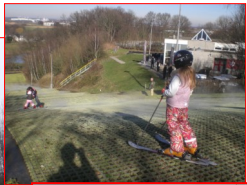

Tel: 043-3470356

www.skibaan-dousberg.nl

info@skibaan-dousberg.nl

Skischool Maastricht

DE SKIBAAN

Al sinds 1990 is Skibaan Dousberg in Maastricht een buitenbaan van prima kwaliteit. Voor alle niveaus zijn er volop mogelijkheden. Met 2 pistes is er voldoende afwisseling voor alle skiërs. Zowel beginners als gevorderden hebben voldoende uitdaging op de skibaan. De skibaan is namelijk bijna 200 meter lang waarbij het moeilijkste deel zelfs een hellingsgraad heeft van 26%. Te vergelijken met een rode piste in de Alpen! De breedte varieert van 10 meter op de top tot 30 meter beneden aan de baan. De baan is in de zomer van 2011 voor een groot deel weer vernieuwd.